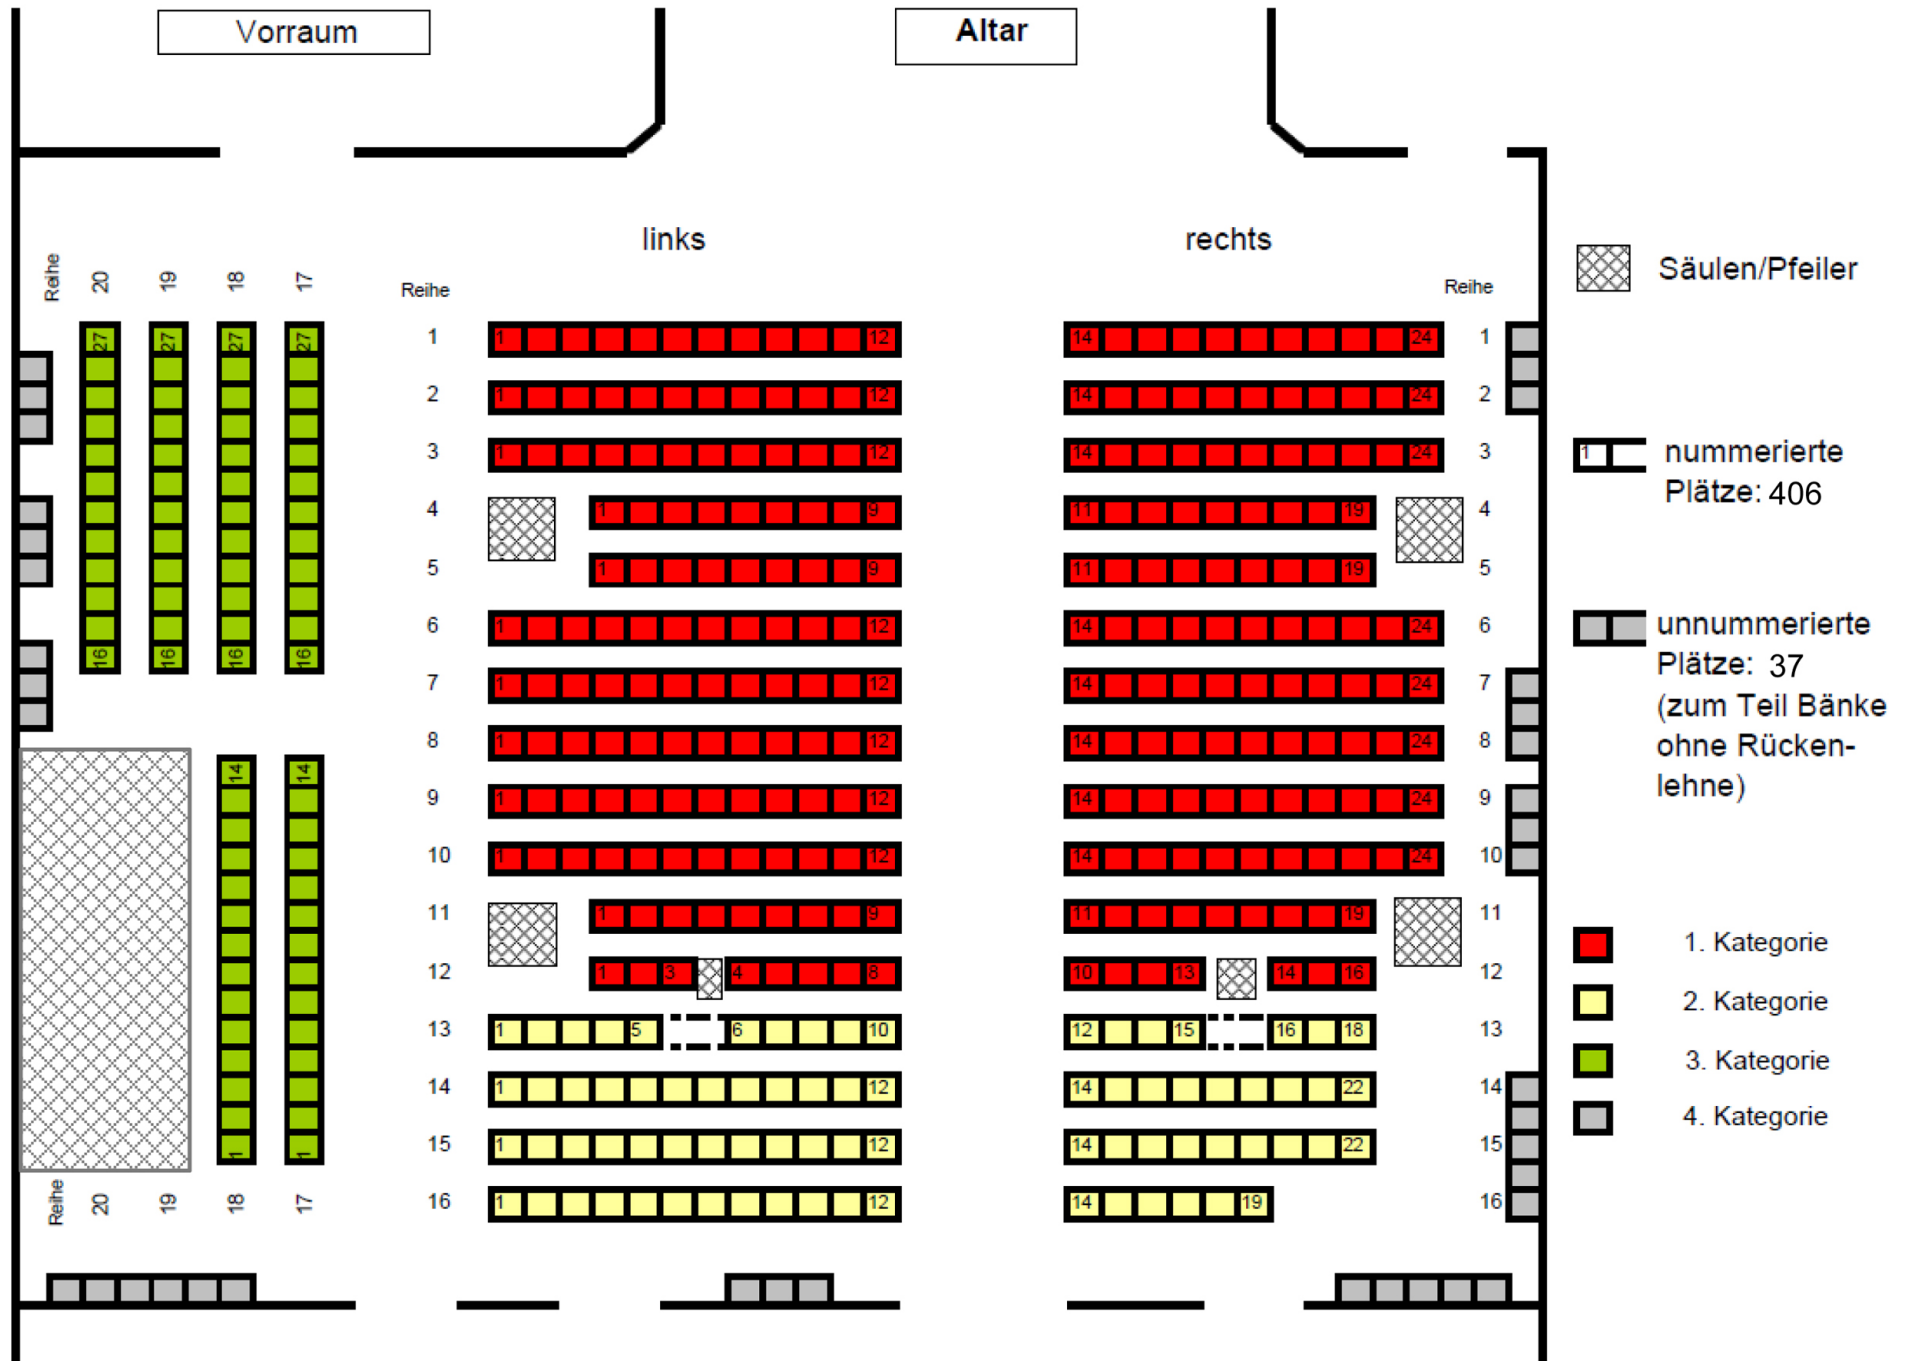

Pauluskirche Magdeburg - Sitzaufteilung Kirchenschiff

Pauluskirche Magdeburg - Sitzaufteilung Empore